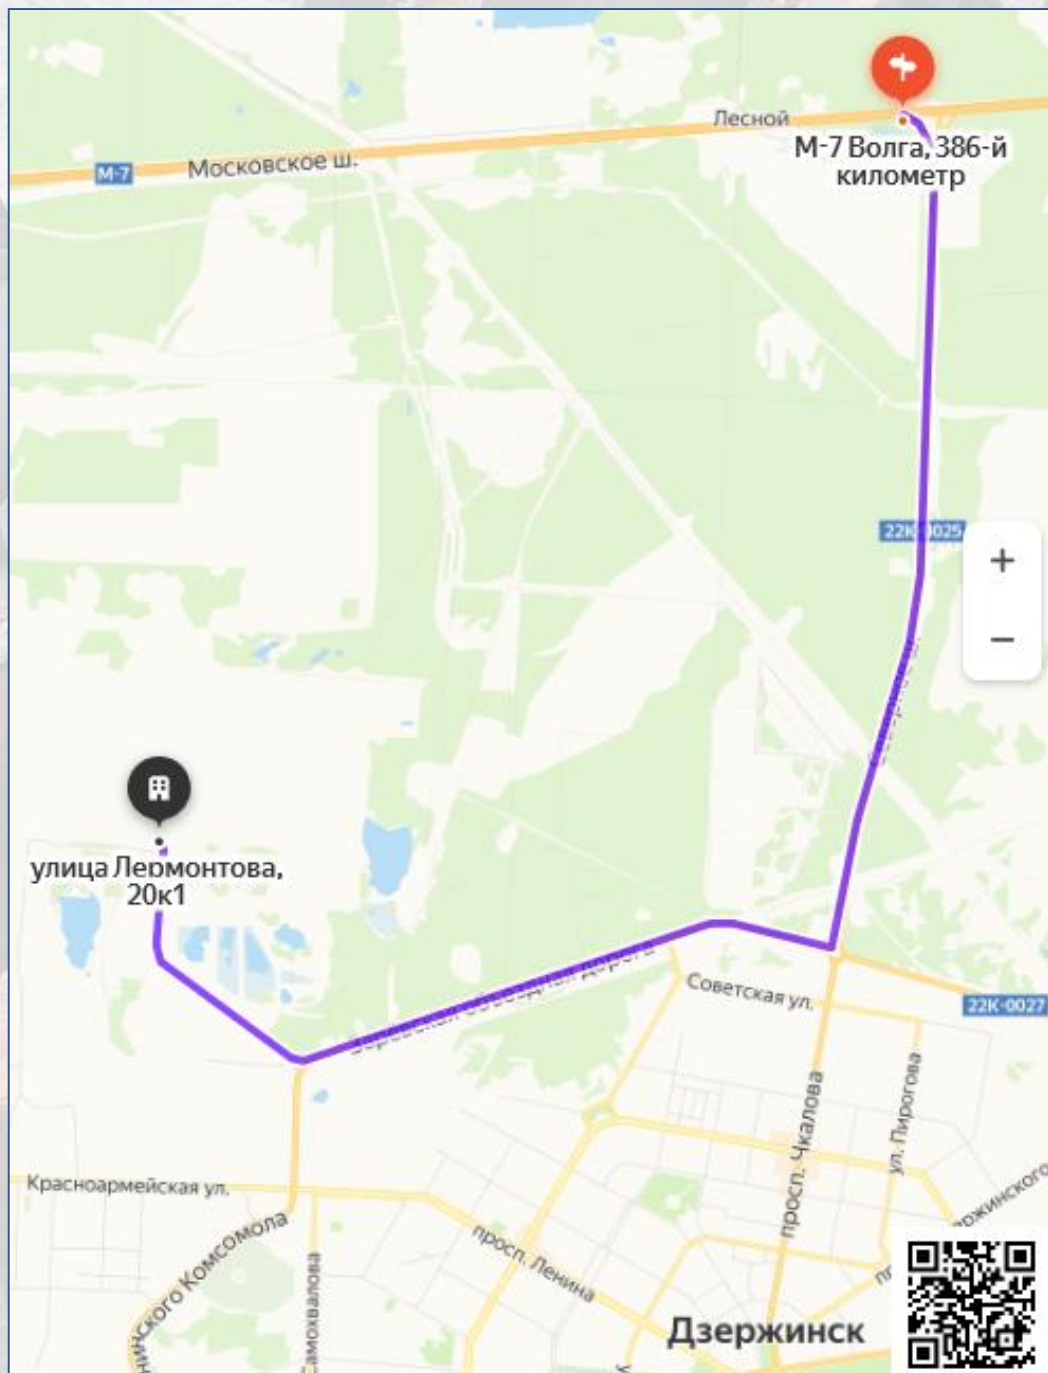

Порядок и схема проезда «НС СЕРВИС» г. Дзержинск

1. В Яндекс.Навигаторе добавляете точку маршрута с адресом: г. Дзержинск, ул. Лермонтова, 20к1.

2. По приезду паркуетесь возле проходной и оформляете пропуск на проезд по территории. Для это понадобится удостоверение личности (права) и документы на автомобиль (св-во о регистрации).

3. Далее берете пропуск и въезжаете на территорию промышленного парка. Двигаетесь прямо до упора, после поворачиваете на право (см. стр. 3).

Контакты:

[+7\(930\)668-81-11](tel:+7(930)668-81-11)

info@nsservice.org