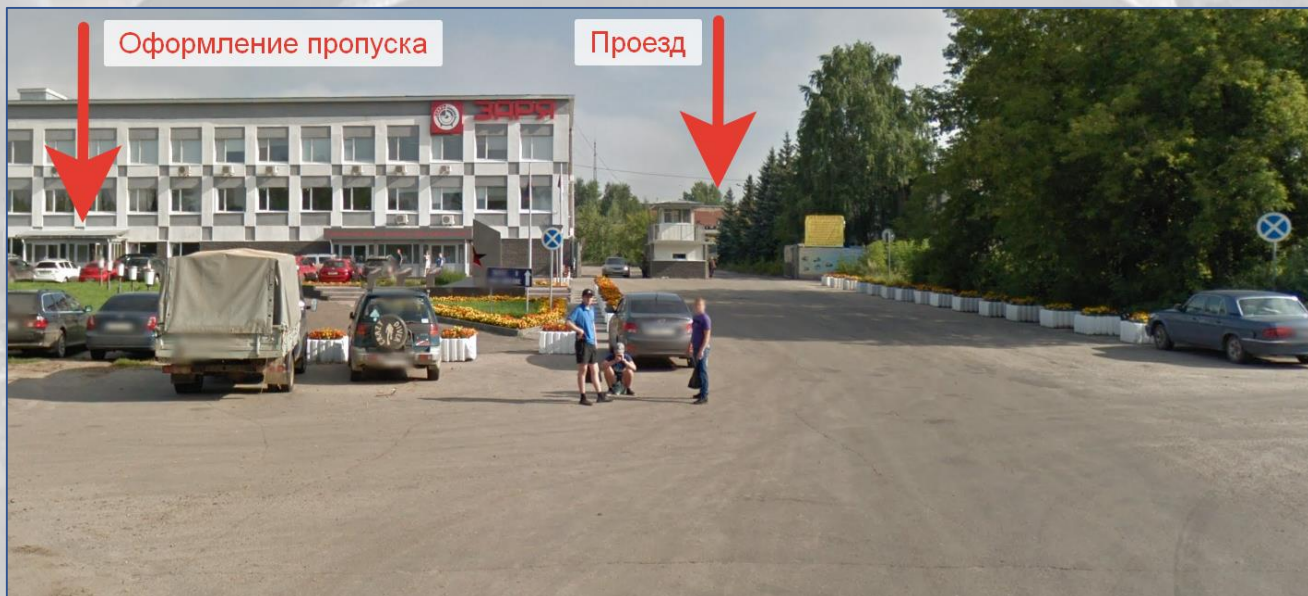

Порядок и схема проезда «НС СЕРВИС» г. Дзержинск

1. В Яндекс.Навигаторе добавляете точку маршрута с адресом: г. Дзержинск, ул. Лермонтова, 20к1.

2. По приезду паркуетесь возле проходной и оформляете пропуск на проезд по территории. Для это понадобится удостоверение личности (права) и документы на автомобиль (св-во о регистрации).