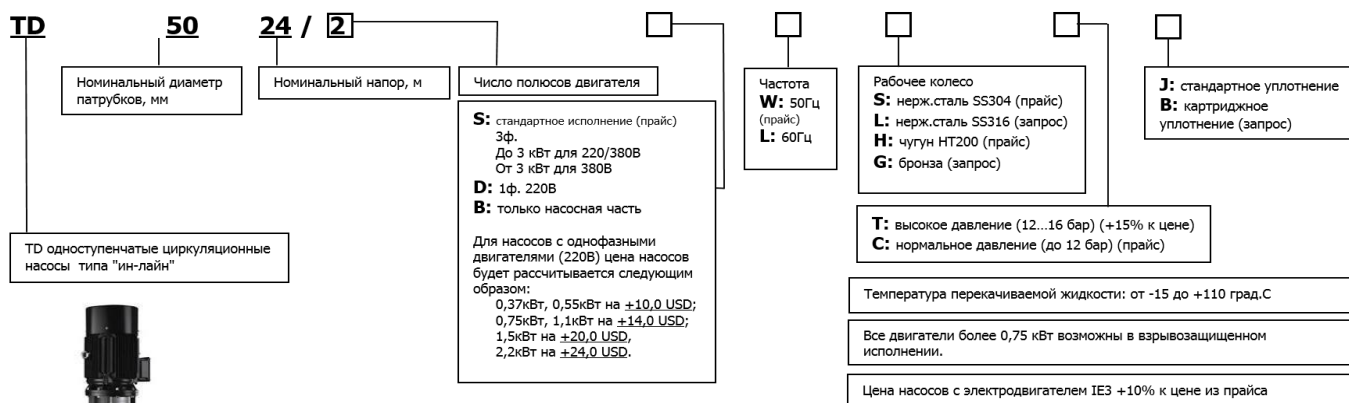

TD одноступенчатые циркуляционные насосы типа "ин-лайн"

Принцип формирования условного обозначения модели (артикула) насоса и цены на насосы нестандартного исполнения

Одноступенчатые циркуляционные насосы TD 32-65